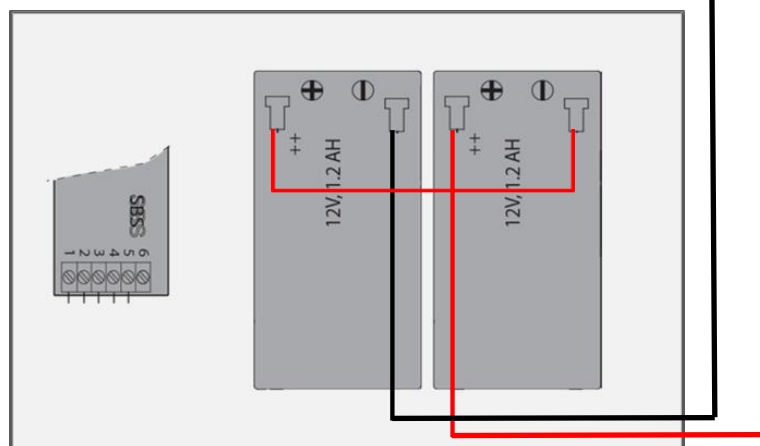

EN - Manual for back-up power supply (UPS) for CUBE 50 and 70

CUBE 50 or CUBE 70

UPS

DE - Manual für Notversorgung (UPS) für CUBE 50 and 70

CUBE 50 or CUBE 70

UPS

CZ - Manuál pro záložní zdroj (UPS) k motorům CUBE 50 and 70