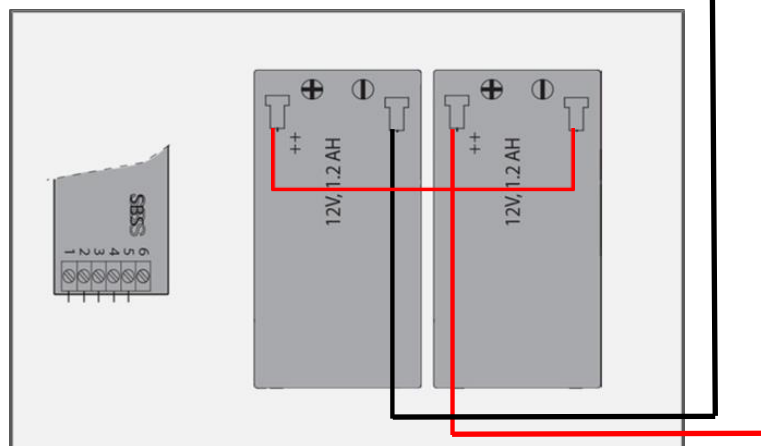

EN - Manual for back-up power supply (UPS) for CUBE 50 and 70

CUBE 50 or CUBE 70

UPS

DE - Manual für Notversorgung (UPS) für CUBE 50 and 70

CUBE 50 or CUBE 70

UPS

CZ - Manuál pro záložní zdroj (UPS) k motorům CUBE 50 and 70